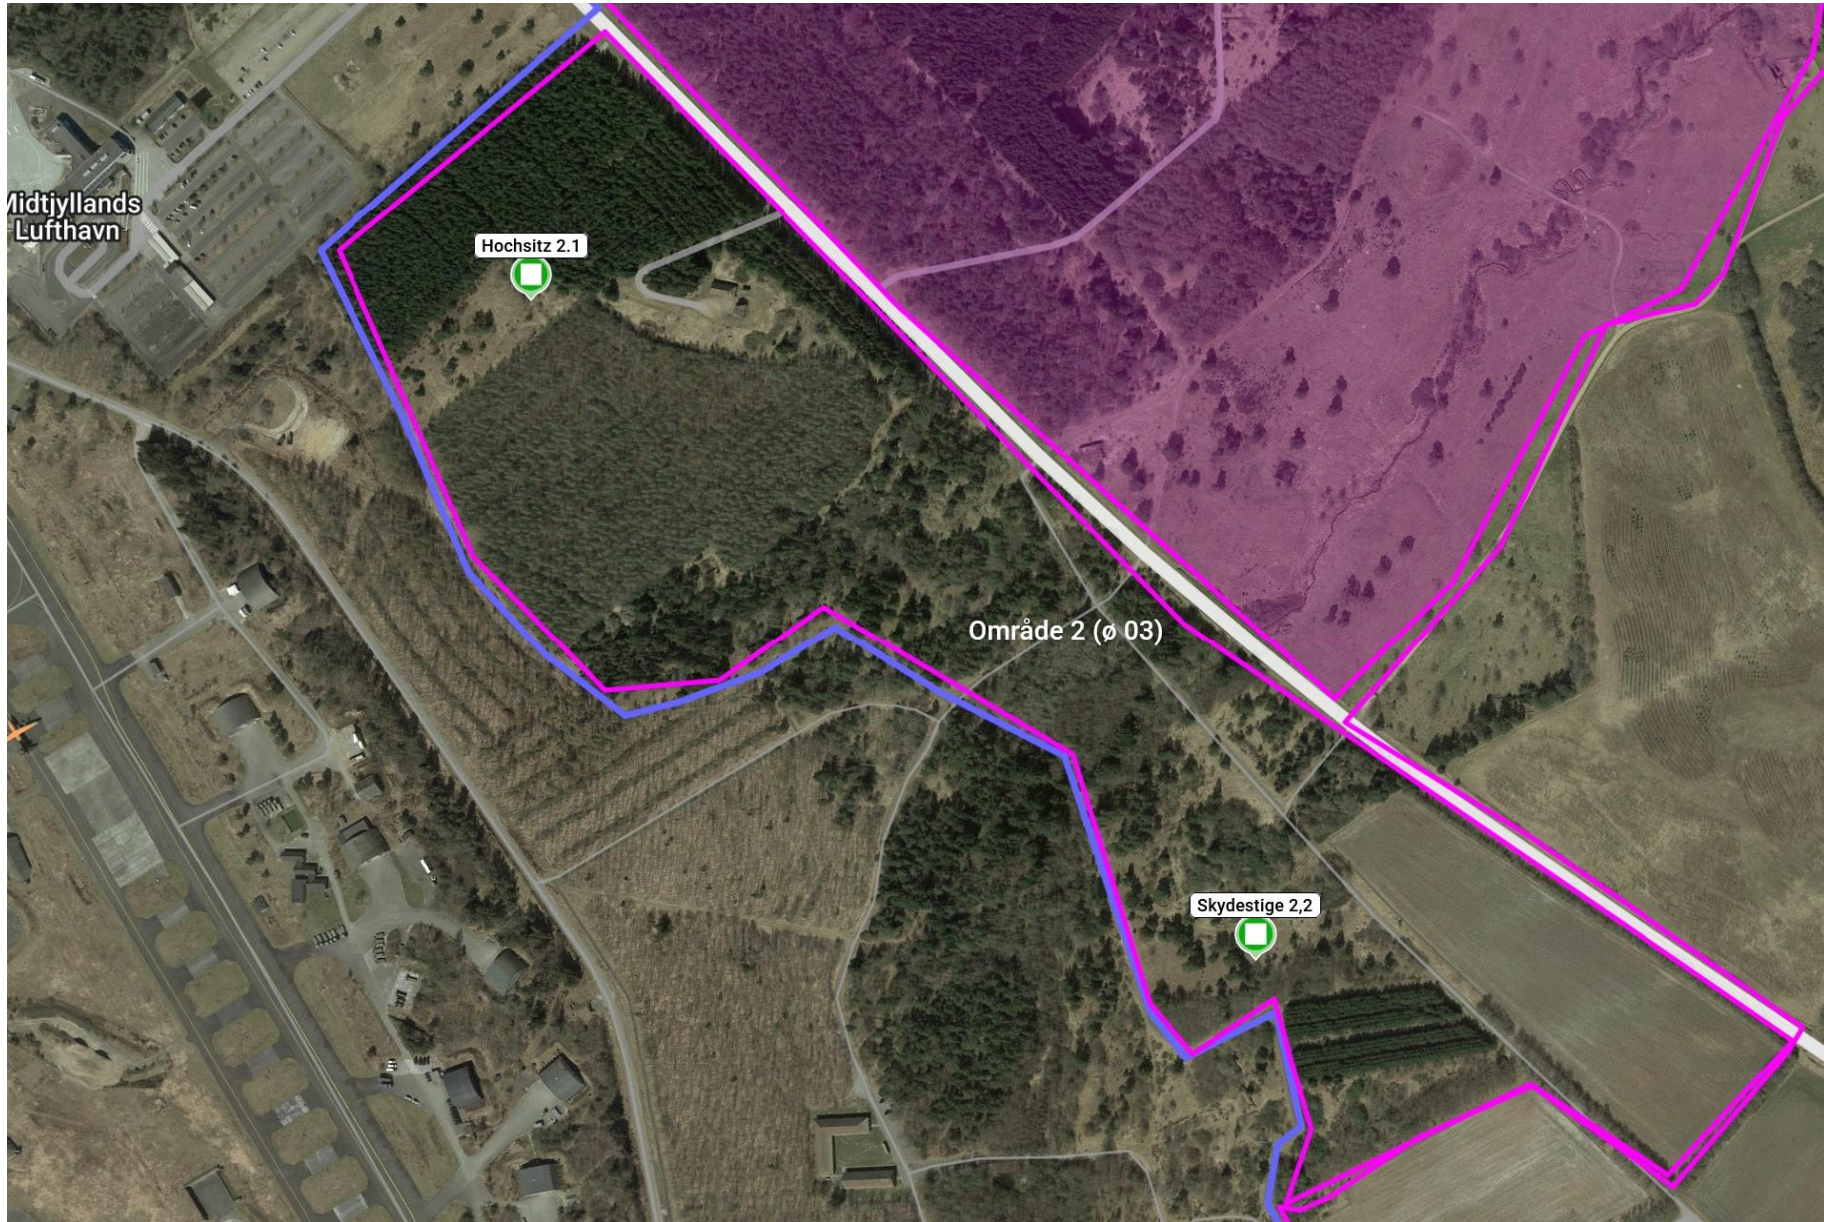

Skydestige 1,3

estige 2,2

Område 1 (Ø 03)

Skydestige 1,1

Skydestige 1,2

Skydestige 1,4

Midtjyllands
Lufthavn

Hochsitz 2.1

Område 2 (ø 03)

Skydestige 2.2

Skydestige 6.4

Skydestige 6.3

Område 6 (Ø10 Ø11 Ø12)

Skydestige 6.1

Skydestige 6.2

Skydestige 7,3

Område 7 (Ø 9 Ø 10)

Skydestige 7,2

Skydestige 7,1

SI

Skydestige 8,4

Hochsitz 8.2

Foderplads Mårhund

Hochsitz 8.3