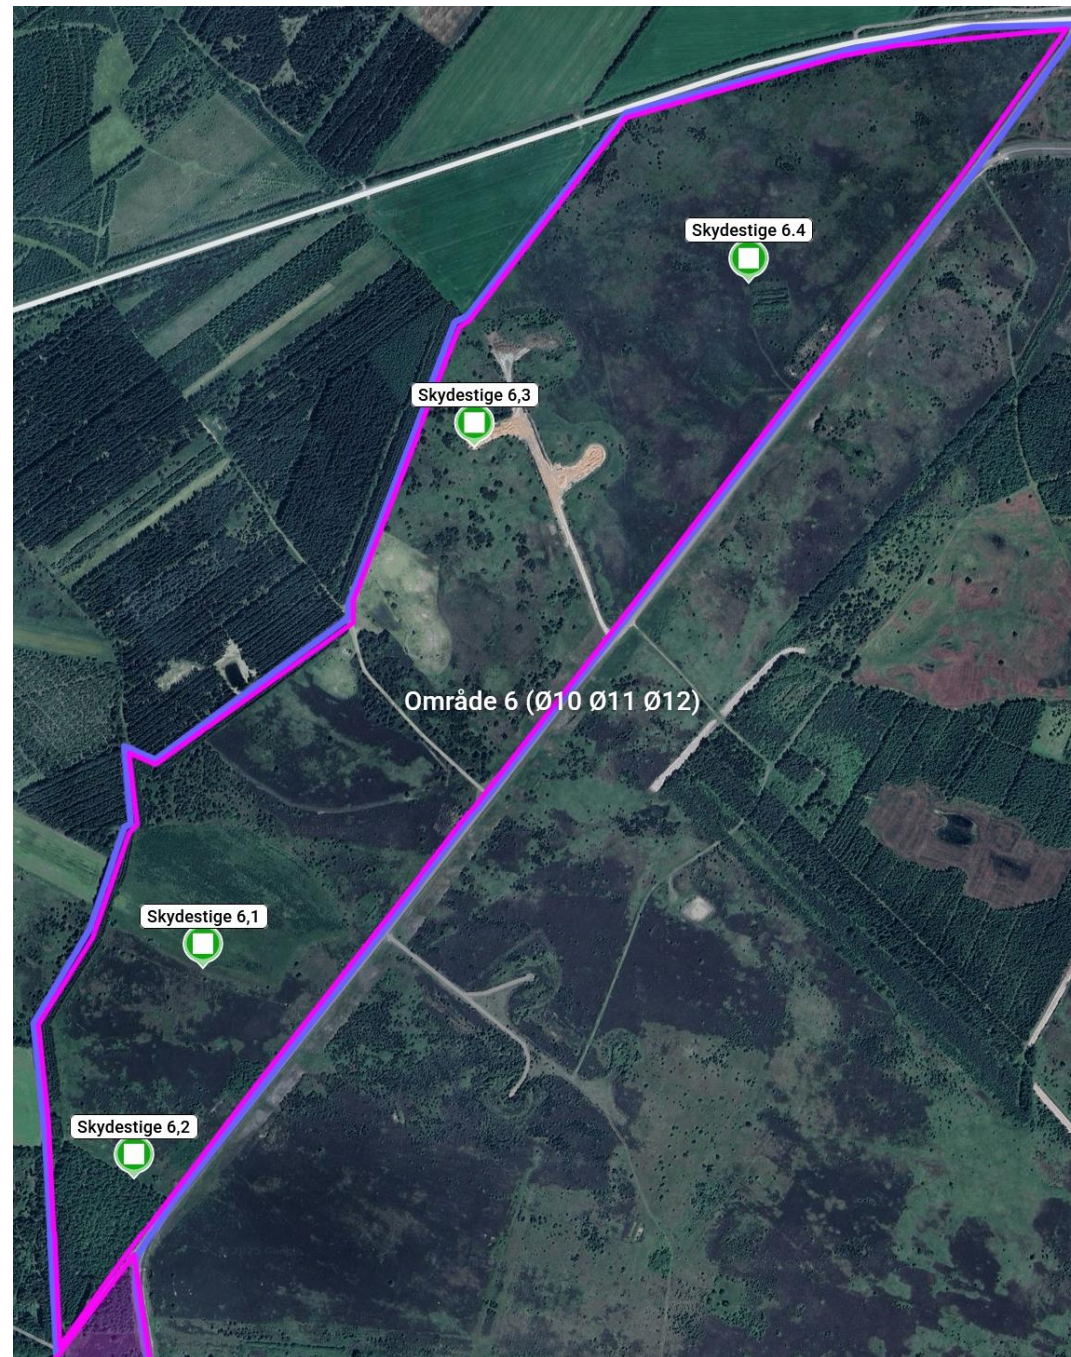

Skydestige 1,3

estige 2,2

Område 1 (Ø 03)

Skydestige 1,1

Skydestige 1,2

Skydestige 1,4

Midtjyllands
Lufthavn

Hochsitz 2.1

Område 2 (ø 03)

Skydestige 2.2

Skydestige 6.4

Skydestige 6.3

Område 6 (Ø10 Ø11 Ø12)

Skydestige 6.1

Skydestige 6.2

Skydestige 7,3