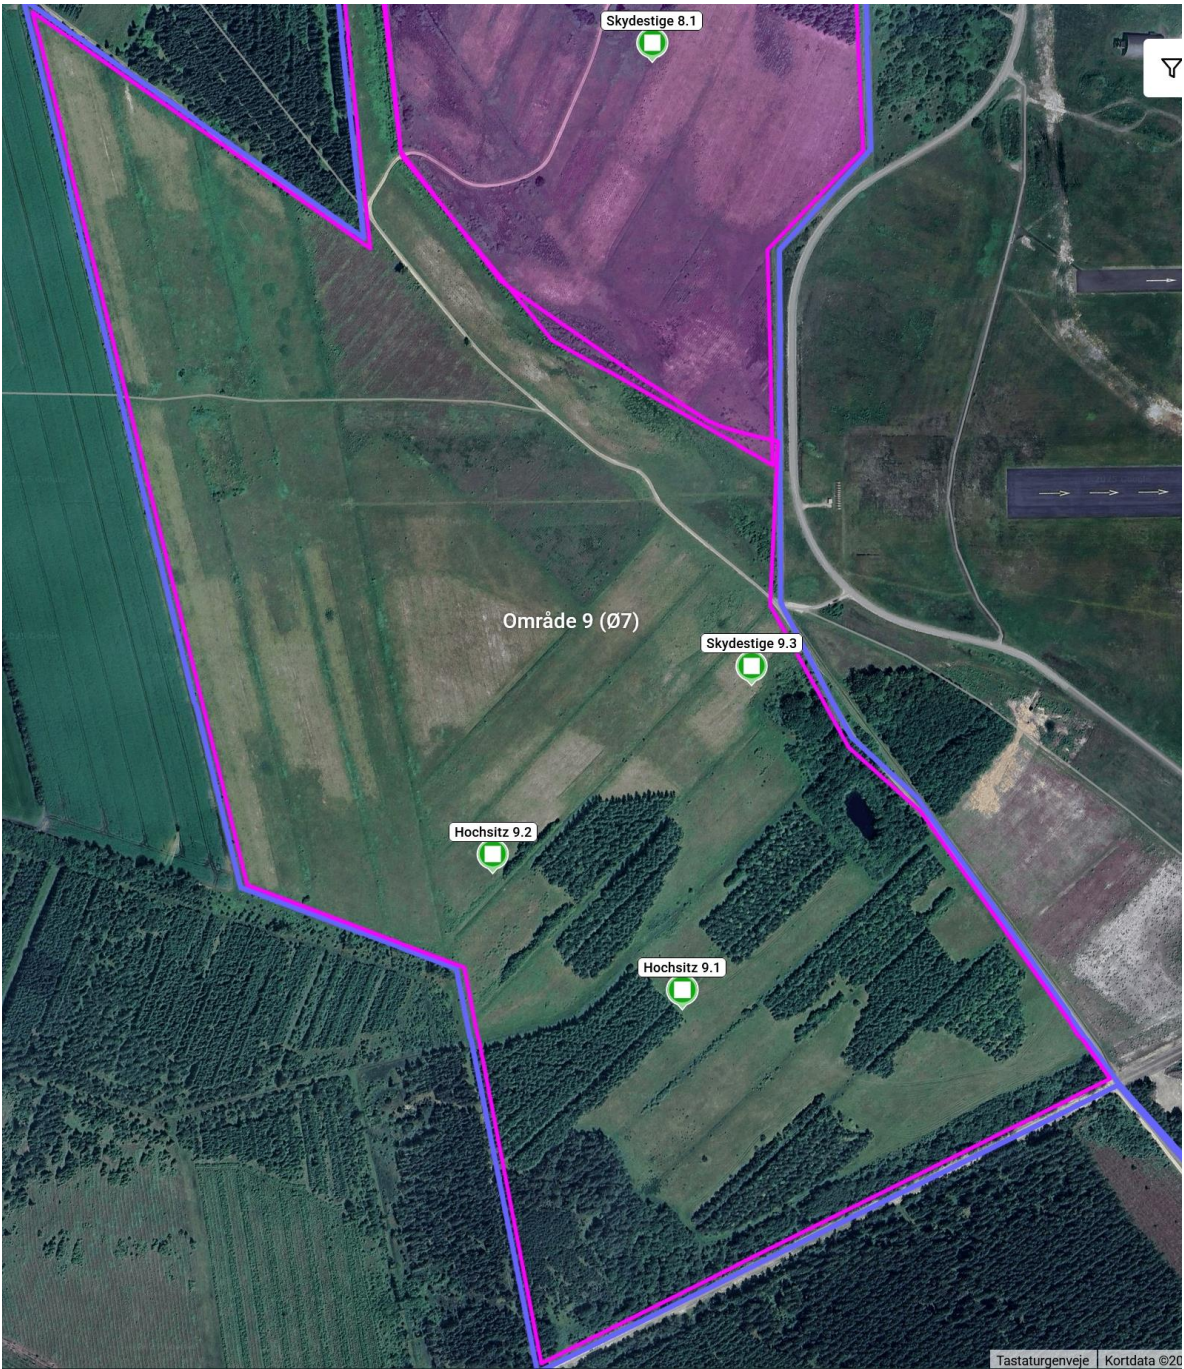

Skydestige 1,3

estige 2,2

Område 1 (Ø 03)

Skydestige 1,1

Skydestige 1,2

Skydestige 1,4

Midtjyllands
Lufthavn

Hochsitz 2.1

Område 2 (ø 03)

Skydestige 2.2

Skydestige 6.4

Skydestige 6.3

Område 6 (Ø10 Ø11 Ø12)

Skydestige 6.1

Skydestige 6.2

Skydestige 7,3

Område 7 (Ø 9 Ø 10)

Skydestige 7,2

Skydestige 7,1

SI

Skydestige 8,4

Hochsitz 8.2

Foderplads Mårhund

Hochsitz 8.3

Område 8 (Ø8 Ø9)

Skydestige 8.5

Skydestige 8.1

Område 10 (Ø6 NORD)

Hochsitz 10.2

Hochsitz 10.1

Hochsitz 10.4

Hochsitz 10.3