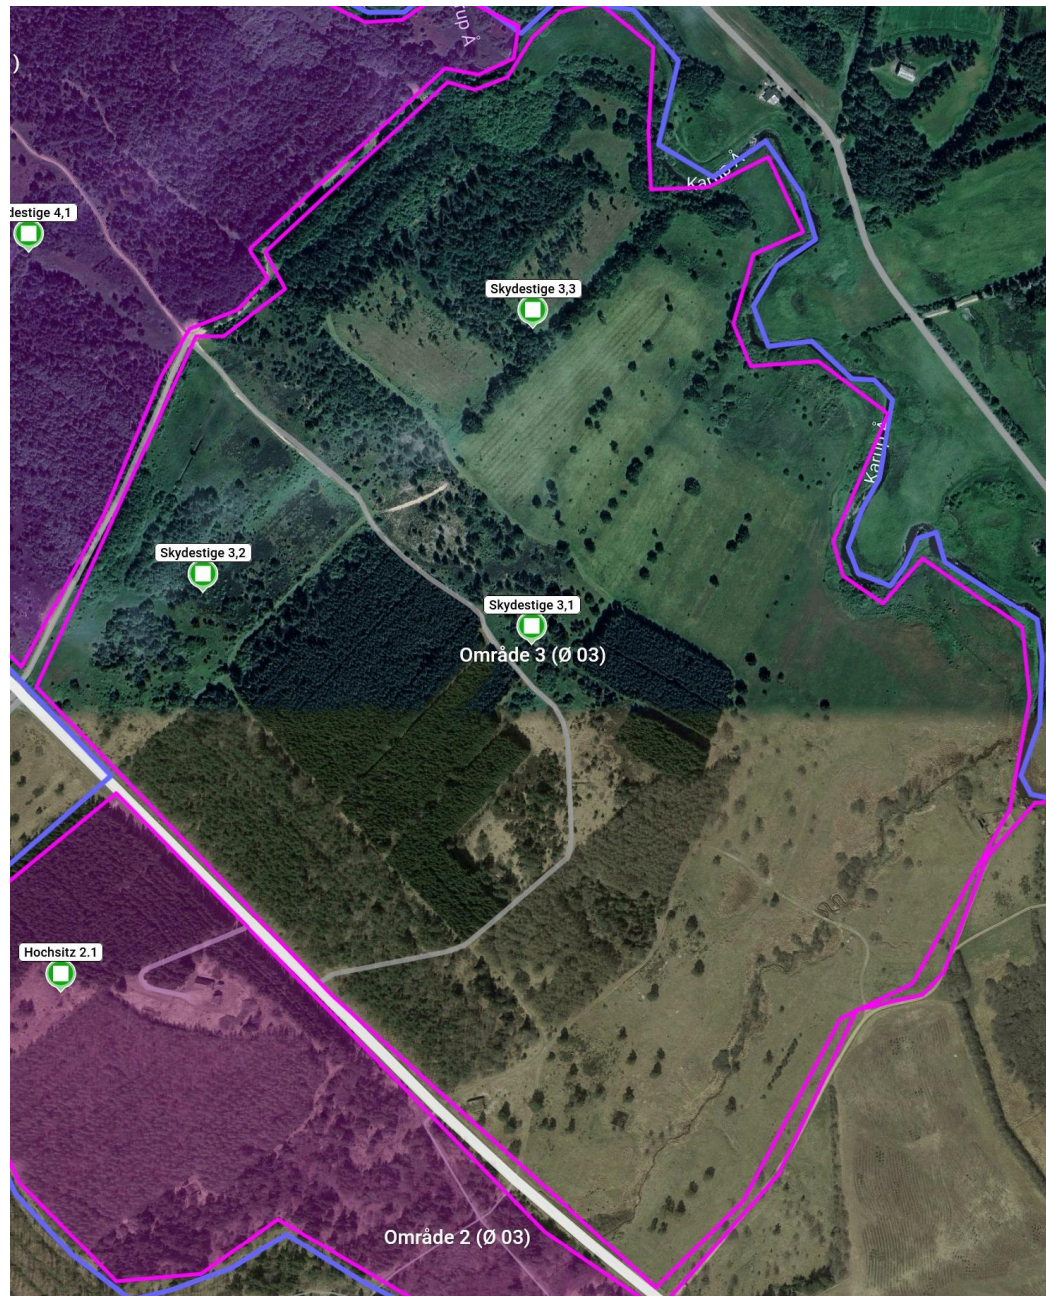

Skydestige 1,3

estige 2,2

Område 1 (Ø 03)

Skydestige 1,1

Skydestige 1,2

Skydestige 1,4

Midtjyllands
Lufthavn

Hochsitz 2.1

Område 2 (ø 03)

Skydestige 2.2

Skydestige 6.4

Skydestige 6.3

Område 6 (Ø10 Ø11 Ø12)

Skydestige 6.1

Skydestige 6.2

Skydestige 7,3

Område 7 (Ø 9 Ø 10)

Skydestige 7,2

Skydestige 7,1

SI

Skydestige 8,4

Hochsitz 8.2

Foderplads Mårhund

Hochsitz 8.3