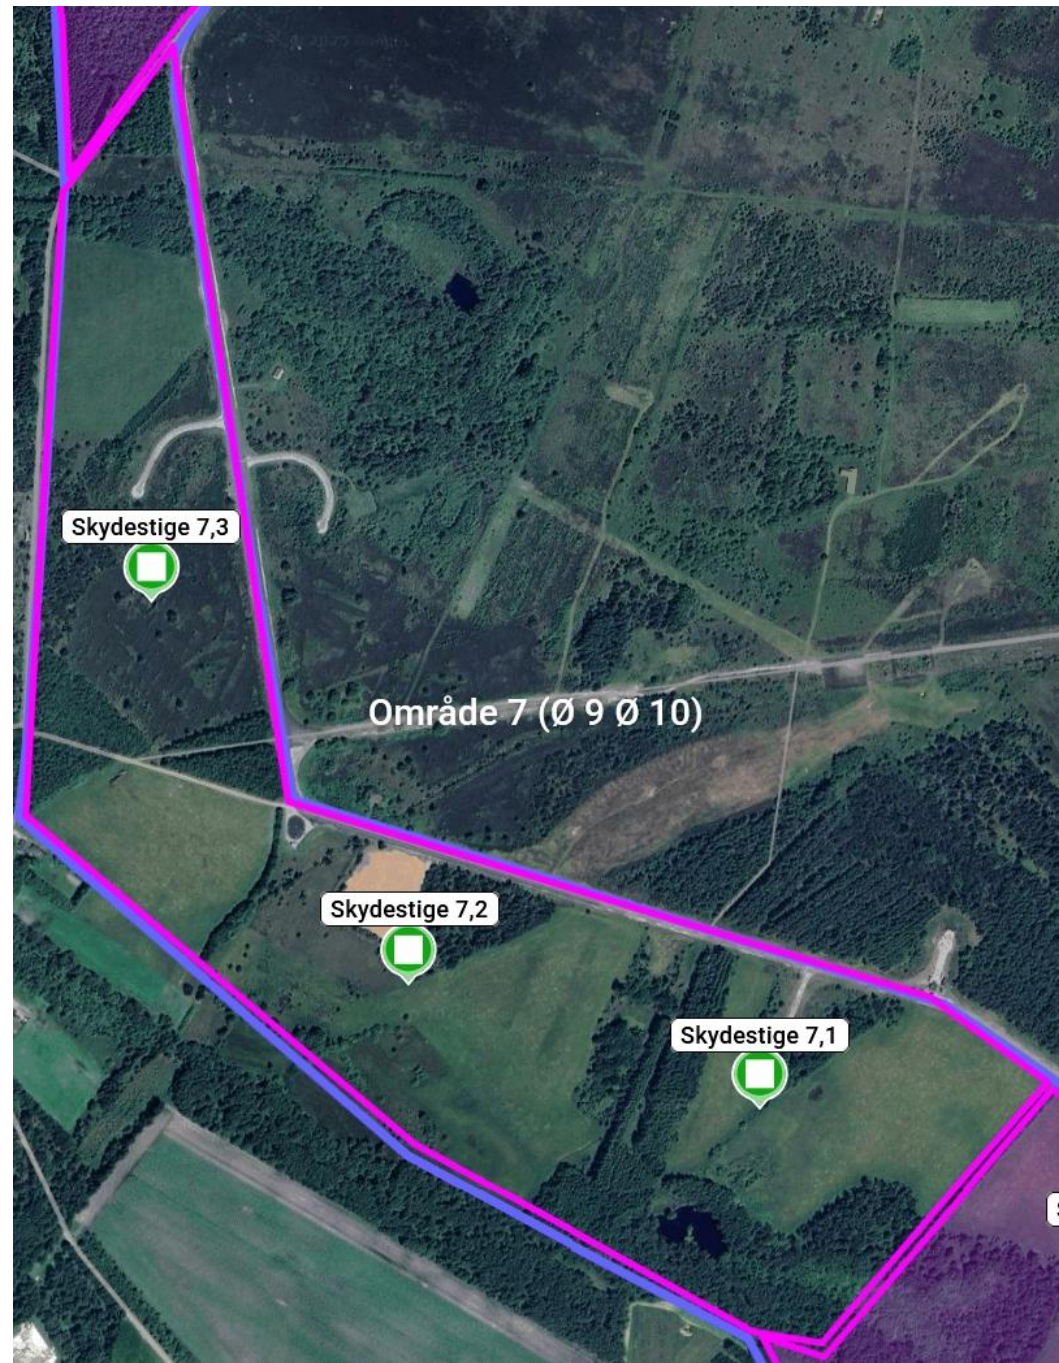

Skydestige 1,3

estige 2,2

Område 1 (Ø 03)

Skydestige 1,1

Skydestige 1,2

Skydestige 1,4

Midtjyllands
Lufthavn

Hochsitz 2.1

Område 2 (ø 03)

Skydestige 2.2

Skydestige 6.4

Skydestige 6.3

Område 6 (Ø10 Ø11 Ø12)

Skydestige 6.1

Skydestige 6.2

Skydestige 7,3

Område 7 (Ø 9 Ø 10)

Skydestige 7,2

Skydestige 7,1

SI

Skydestige 8,4

Hochsitz 8.2

Foderplads Mårhund

Hochsitz 8.3