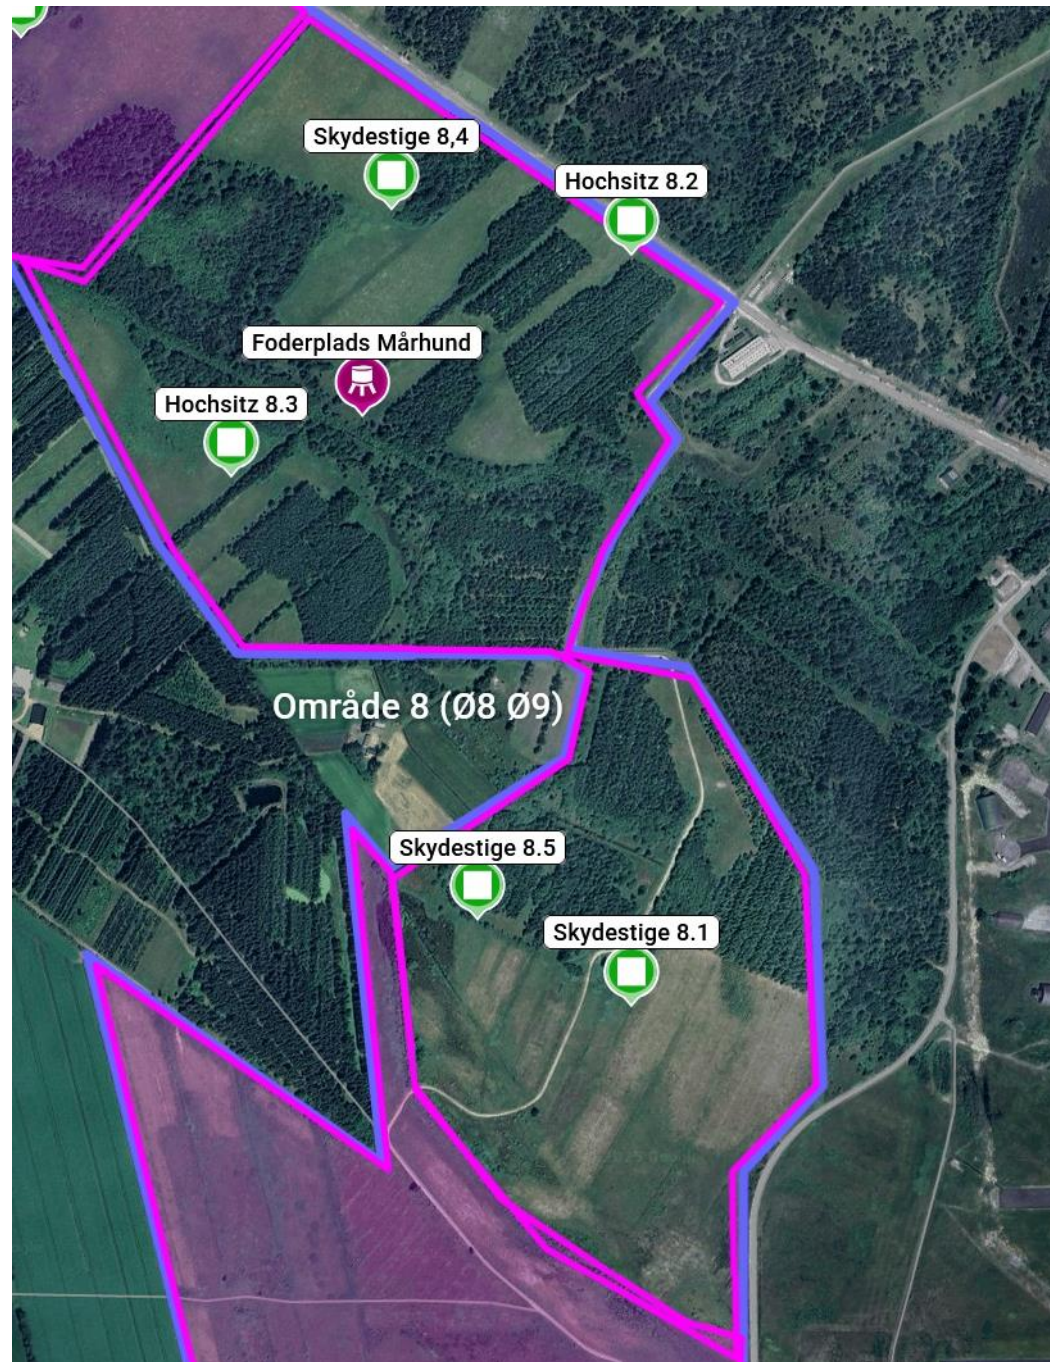

Skydestige 1,3

estige 2,2

Område 1 (Ø 03)

Skydestige 1,1

Skydestige 1,2

Skydestige 1,4

Midtjyllands
Lufthavn

Hochsitz 2.1

Område 2 (ø 03)

Skydestige 2.2

Skydestige 6.4

Skydestige 6.3

Område 6 (Ø10 Ø11 Ø12)

Skydestige 6.1

Skydestige 6.2

Skydestige 7,3

Område 7 (Ø 9 Ø 10)

Skydestige 7,2

Skydestige 7,1

SI

Skydestige 8,4

Hochsitz 8.2

Foderplads Mårhund

Hochsitz 8.3