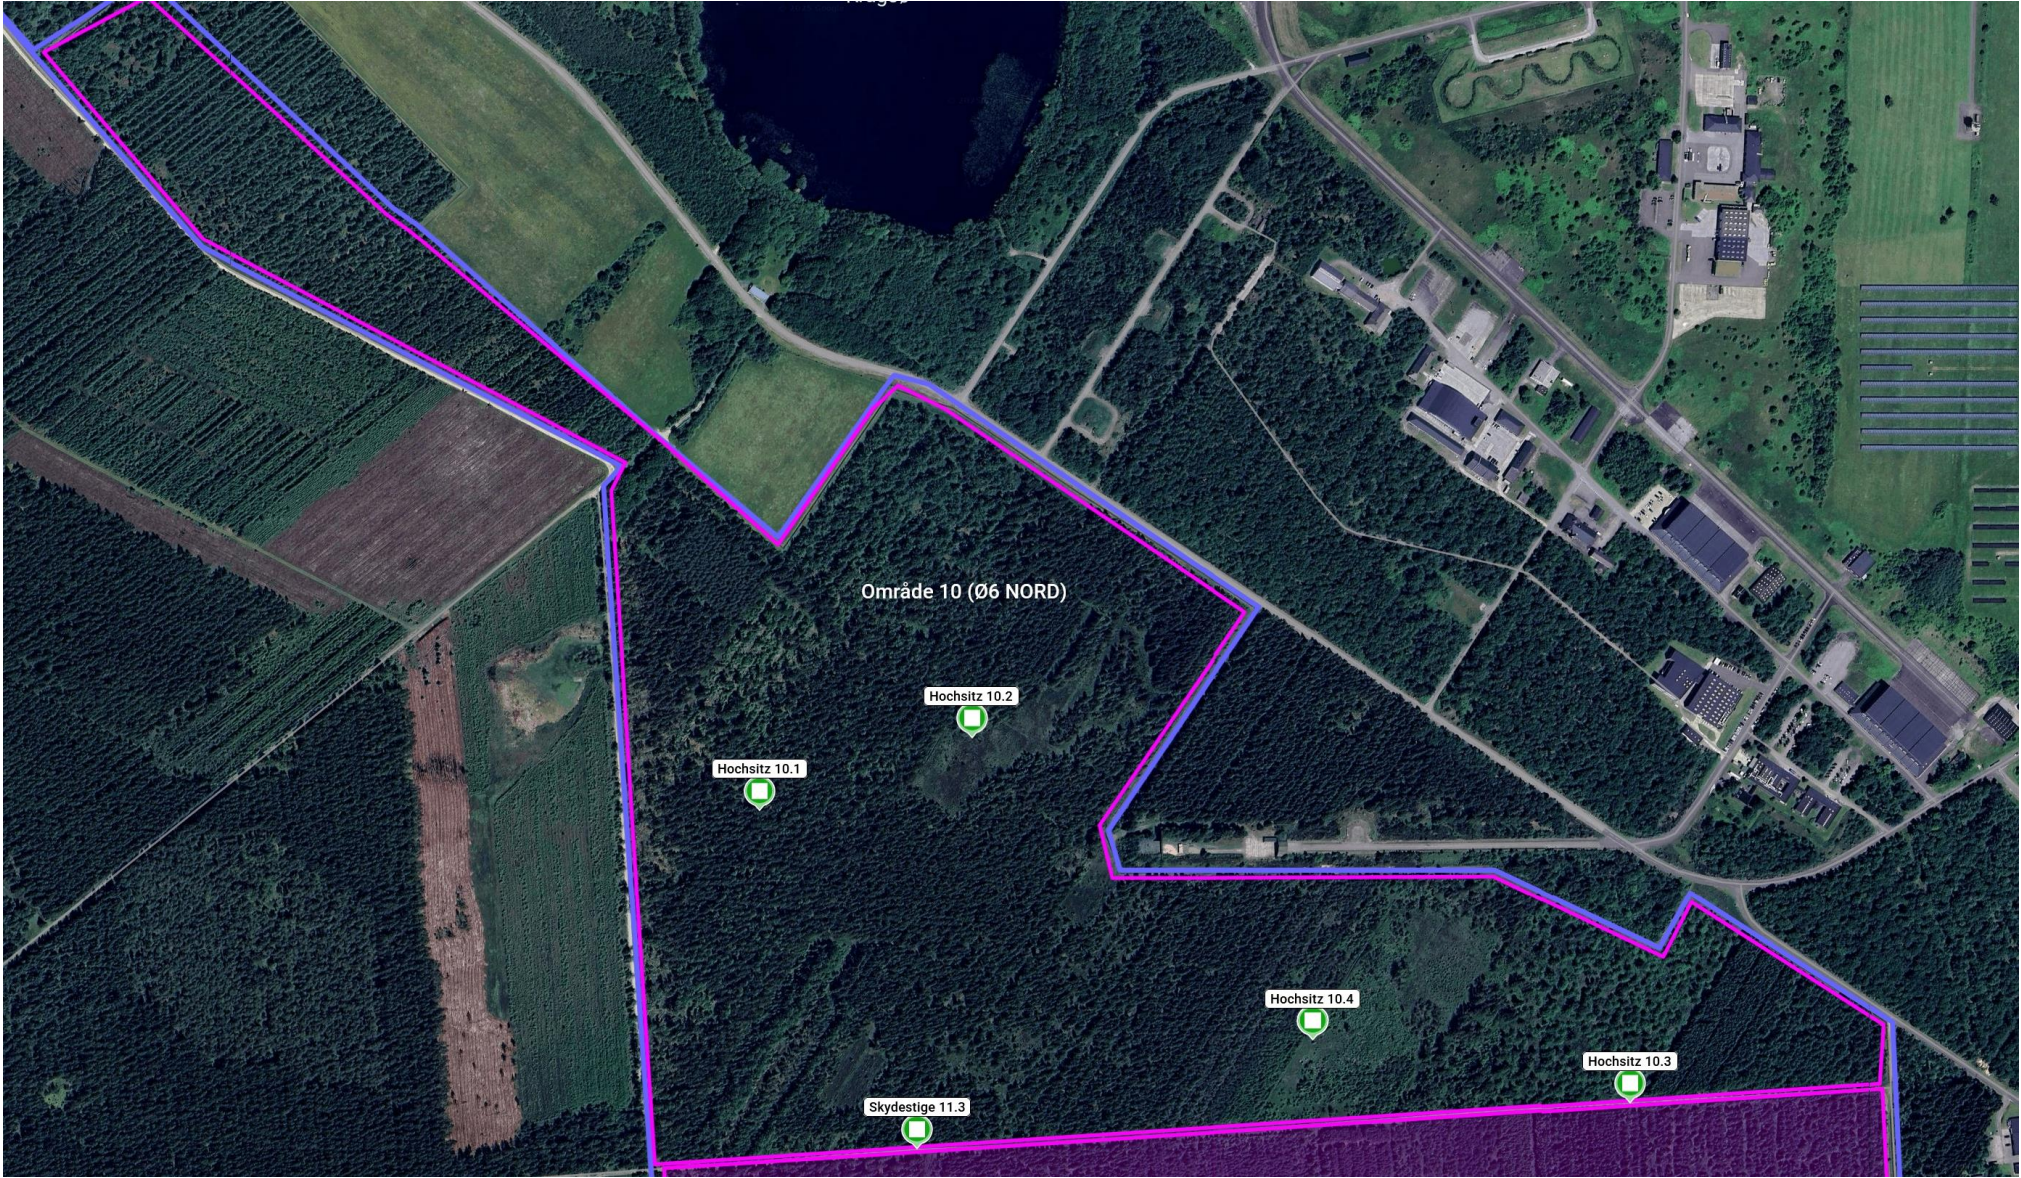

Område 10 (Ø6 NORD)

Hochsitz 10.2

Hochsitz 10.1

Hochsitz 10.4

Hochsitz 10.3

Skydestige 11.3